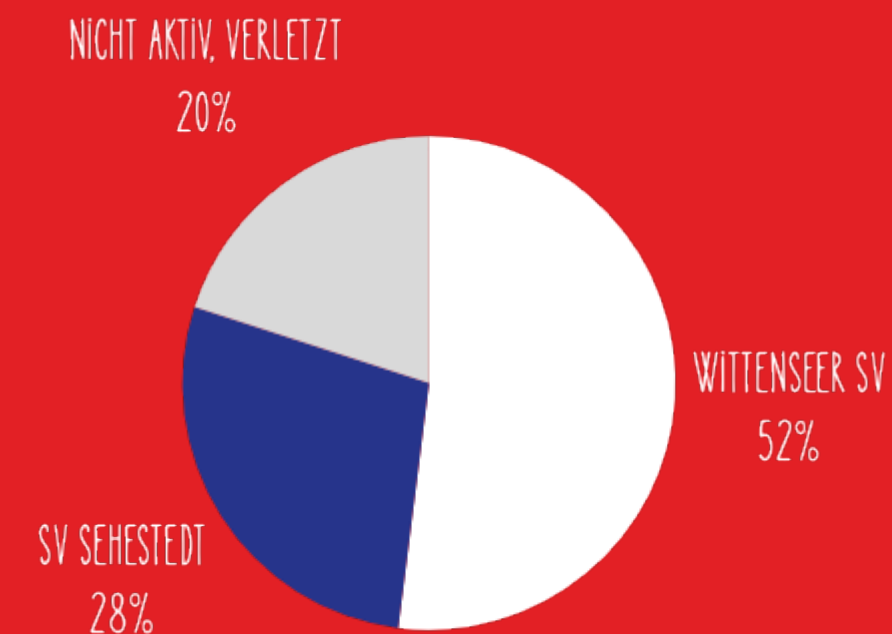

Bericht
SG WI-SE
zur JHV 2024

Abschluss Saison 2022/23

Frauen Kreisliga Nord-Ost

27 SPIELERINNEN

3. PLATZ

Platz	Mannschaft	Spiele	G	U	V	Torverhältnis	Tordifferenz	Punkte
→ 1.	 TSV Kropp	14	14	0	0	74 : 7	67	42
→ 2.	 SG RieWa	14	9	1	4	67 : 20	47	28
→ 3.	 SG WI-SE	14	9	1	4	34 : 33	1	28
→ 4.	 Schleswig 06	14	8	0	6	40 : 32	8	24
→ 5.	 Athletika Nord	14	6	1	7	30 : 33	-3	19
→ 6.	 SG Mittelholstein	14	3	2	9	20 : 50	-30	11
→ 7.	 FC Fockbek	14	2	1	11	15 : 62	-47	7
→ 8.	 TSV Kropp II	14	1	2	11	7 : 50	-43	5

SAISON-
ABSCHLUSSFEIER

START IN DIE NEUE SAISON

WEIHNACHTSFEIER
HERRENMANNSCHAFT

1. PLATZ RIEWA HALLENTURNIER

IM JANUAR 😊

Aktuelle Saison 2023/24

Frauen Kreisliga Mitte-Ost

21 SPIELERINNEN

↗ 1.	 SVE Comet Kiel	12	7	5	0	24 : 8	16	26
↘ 2.	 Gettorfer SC	14	8	2	4	21 : 19	2	26
↗ 3.	 SV Knudde 88 Giekau	12	7	3	2	27 : 19	8	24
↘ 4.	 FC Süd Kiel	12	7	2	3	48 : 13	35	23
→ 5.	 SG INSEL/FEHMARN/BURG	11	6	1	4	19 : 13	6	19
→ 6.	 VfB Kiel	11	5	1	5	22 : 15	7	16
→ 7.	 BSG Eutin	15	3	5	7	14 : 22	-8	14
→ 8.	 Post- und Telekom SV Kiel	12	4	2	6	21 : 26	-5	11
→ 9.	 SpVgg Putlos	13	1	4	8	13 : 38	-25	4
→ 10.	 SG WI-SE	10	0	1	9	7 : 43	-36	1